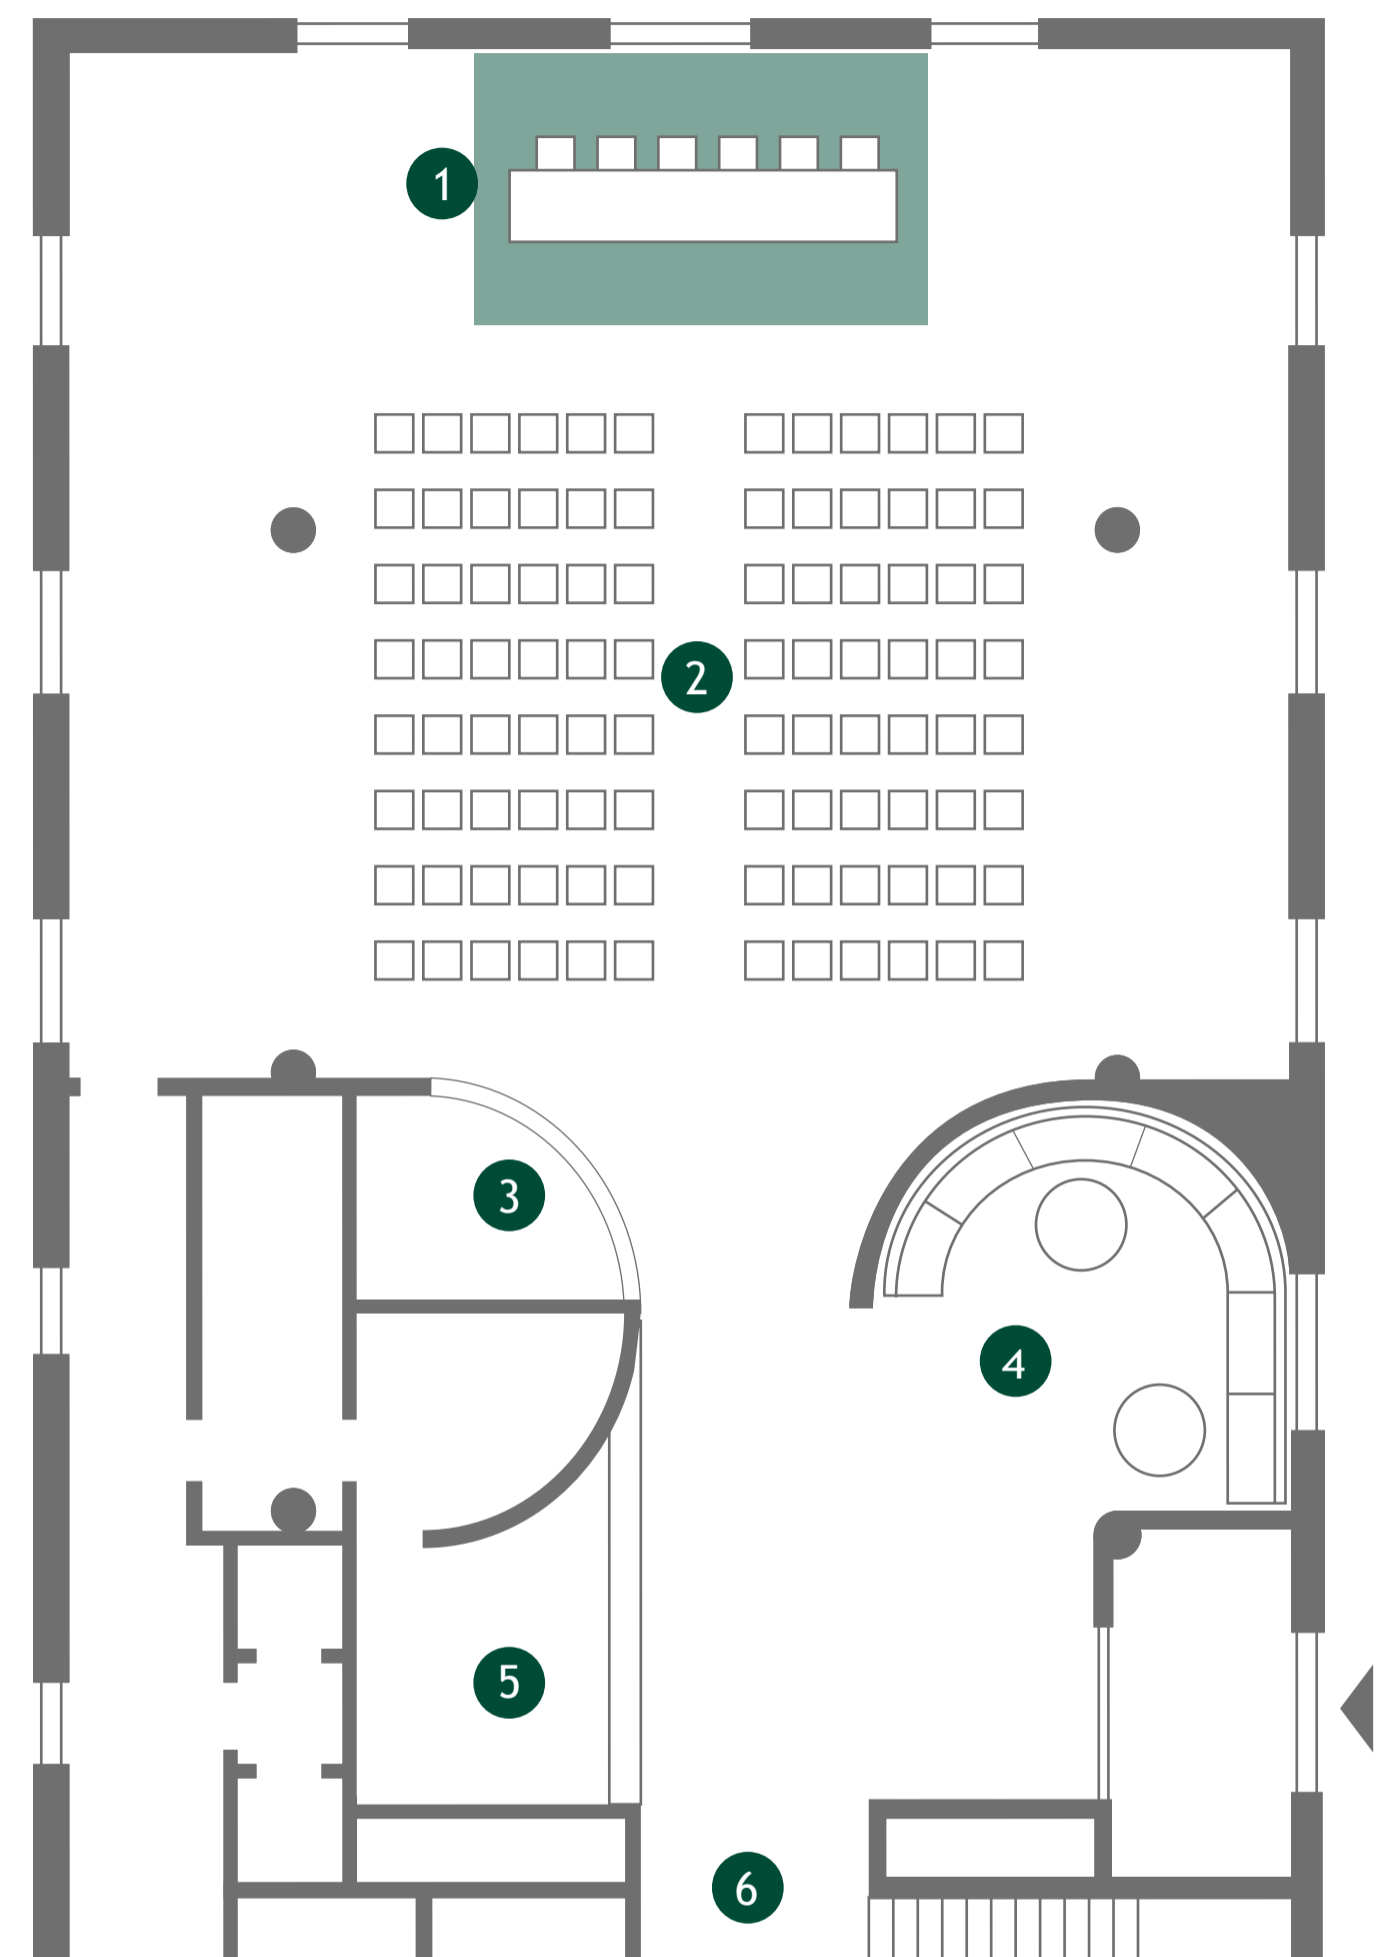

Sala TRANI / Piano Terra

Legenda

- 1 Palco
- 2 Platea posti a sedere 100
- 3 Bar
- 4 Accoglienza/registrazione
- 5 Guardaroba
- 6 Servizi