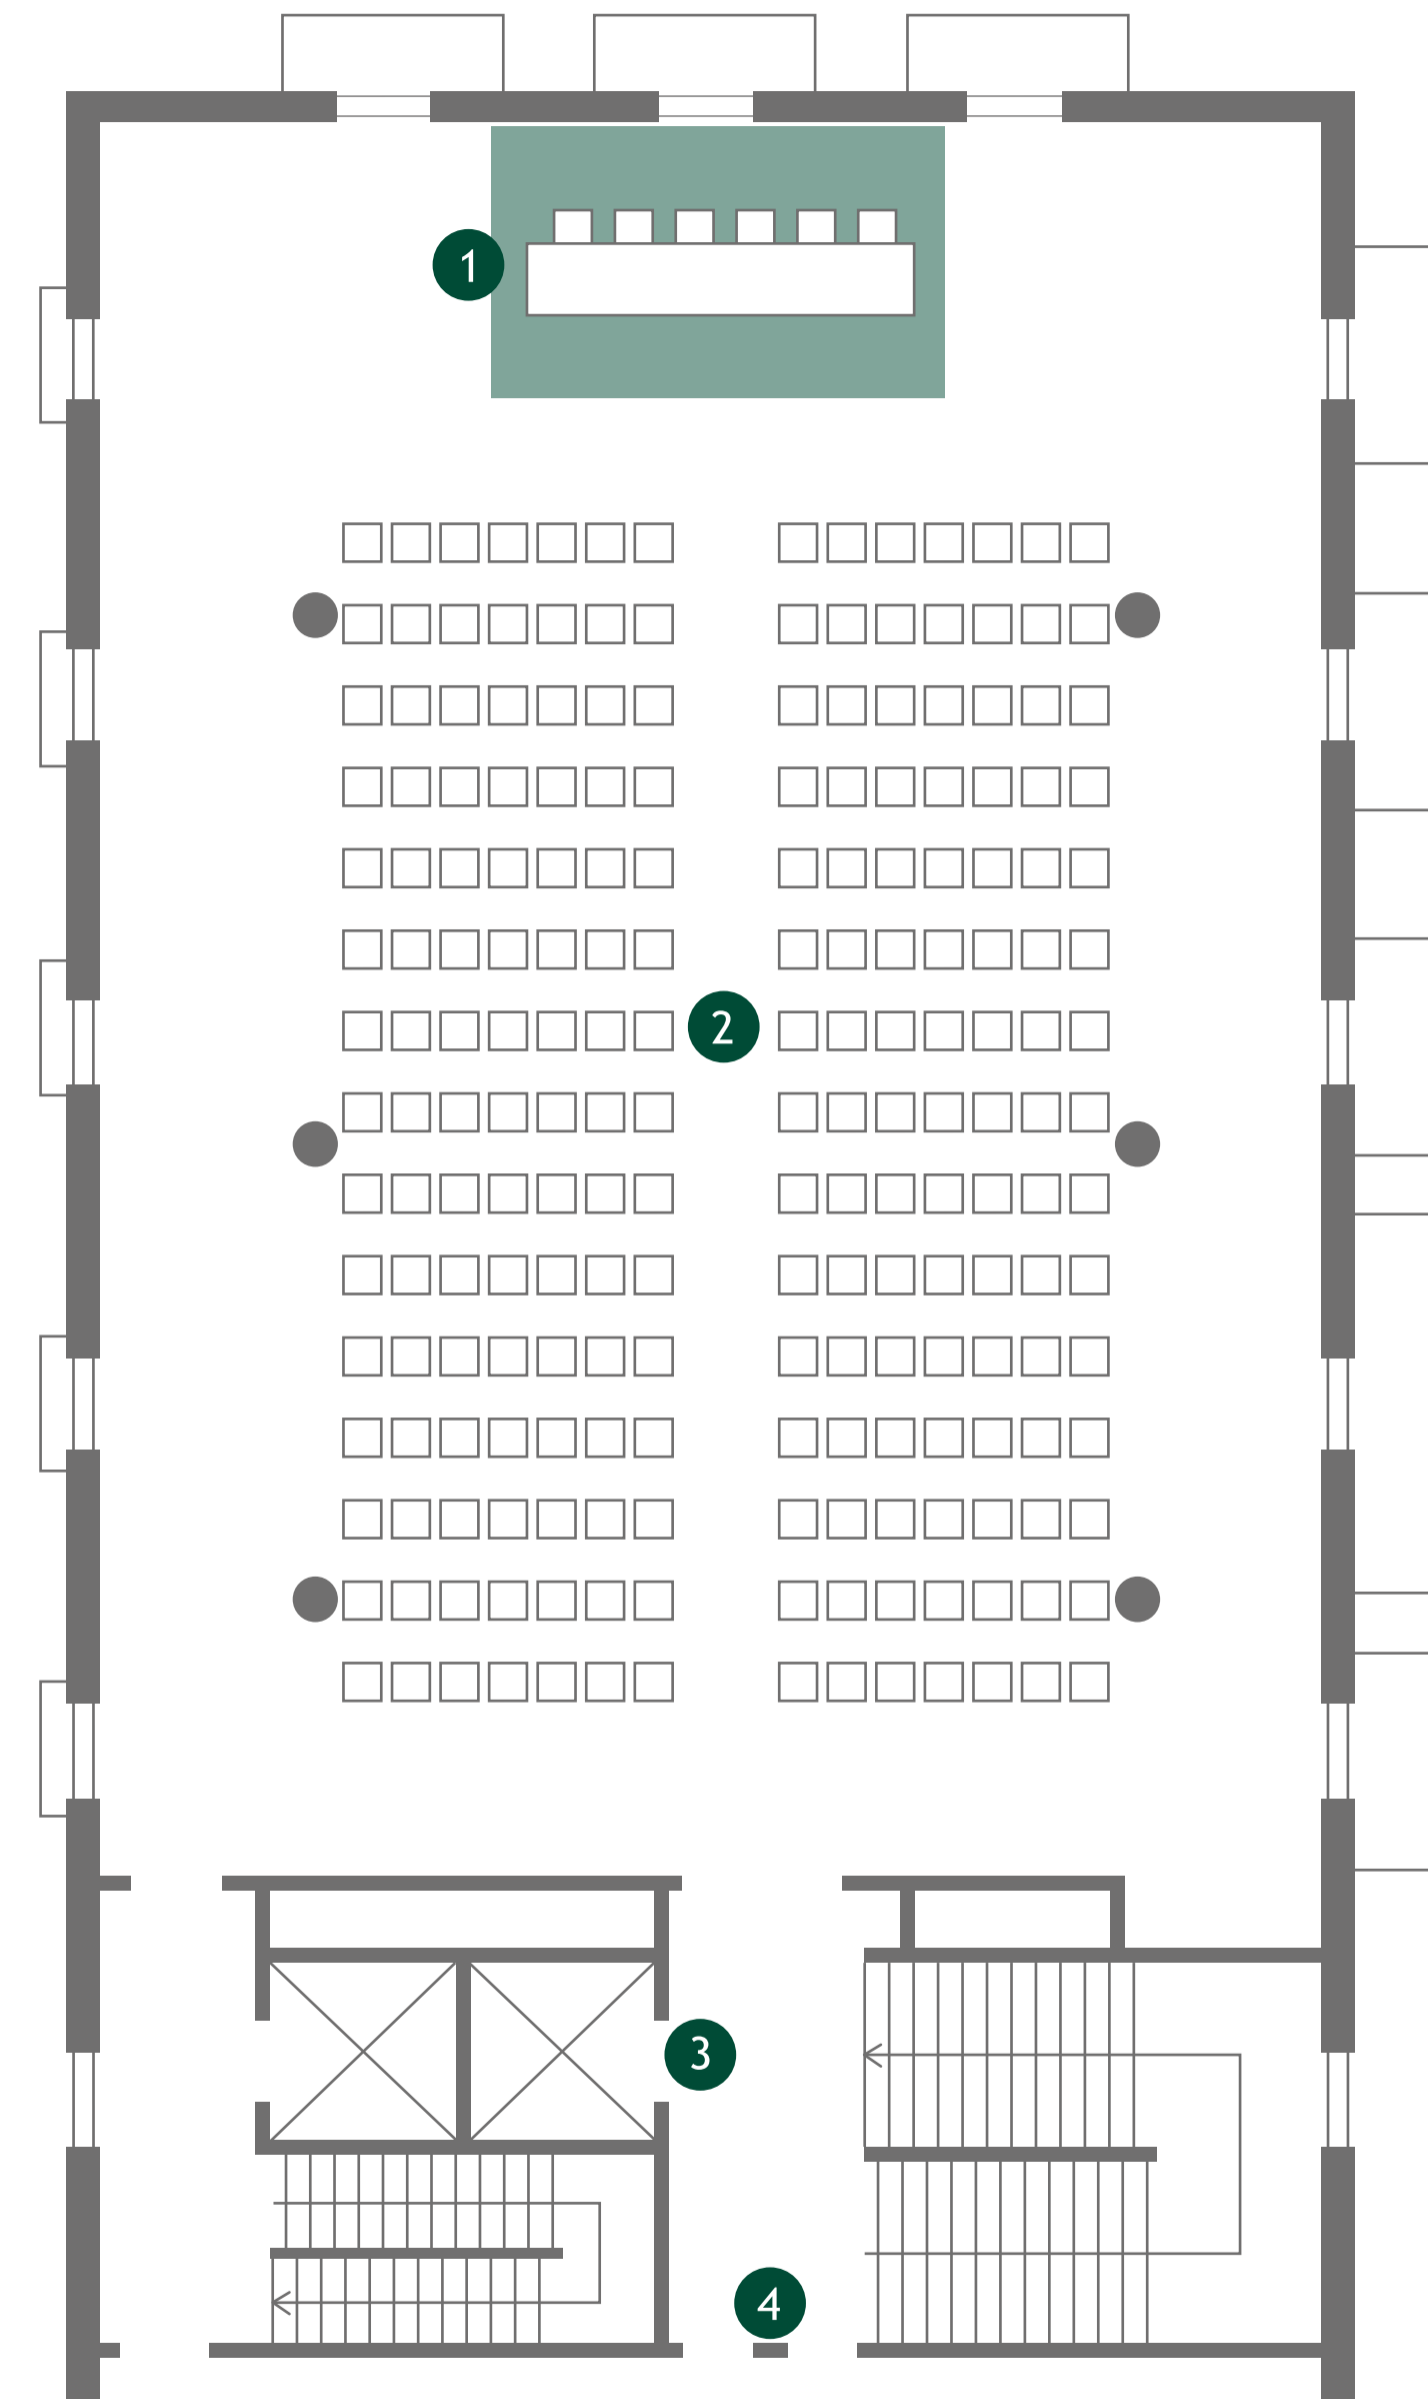

Sala San Giorgio / Primo Piano

Legenda

- 1 Palco
- 2 Platea posti a sedere 250
- 3 Ascensore
- 4 Servizi